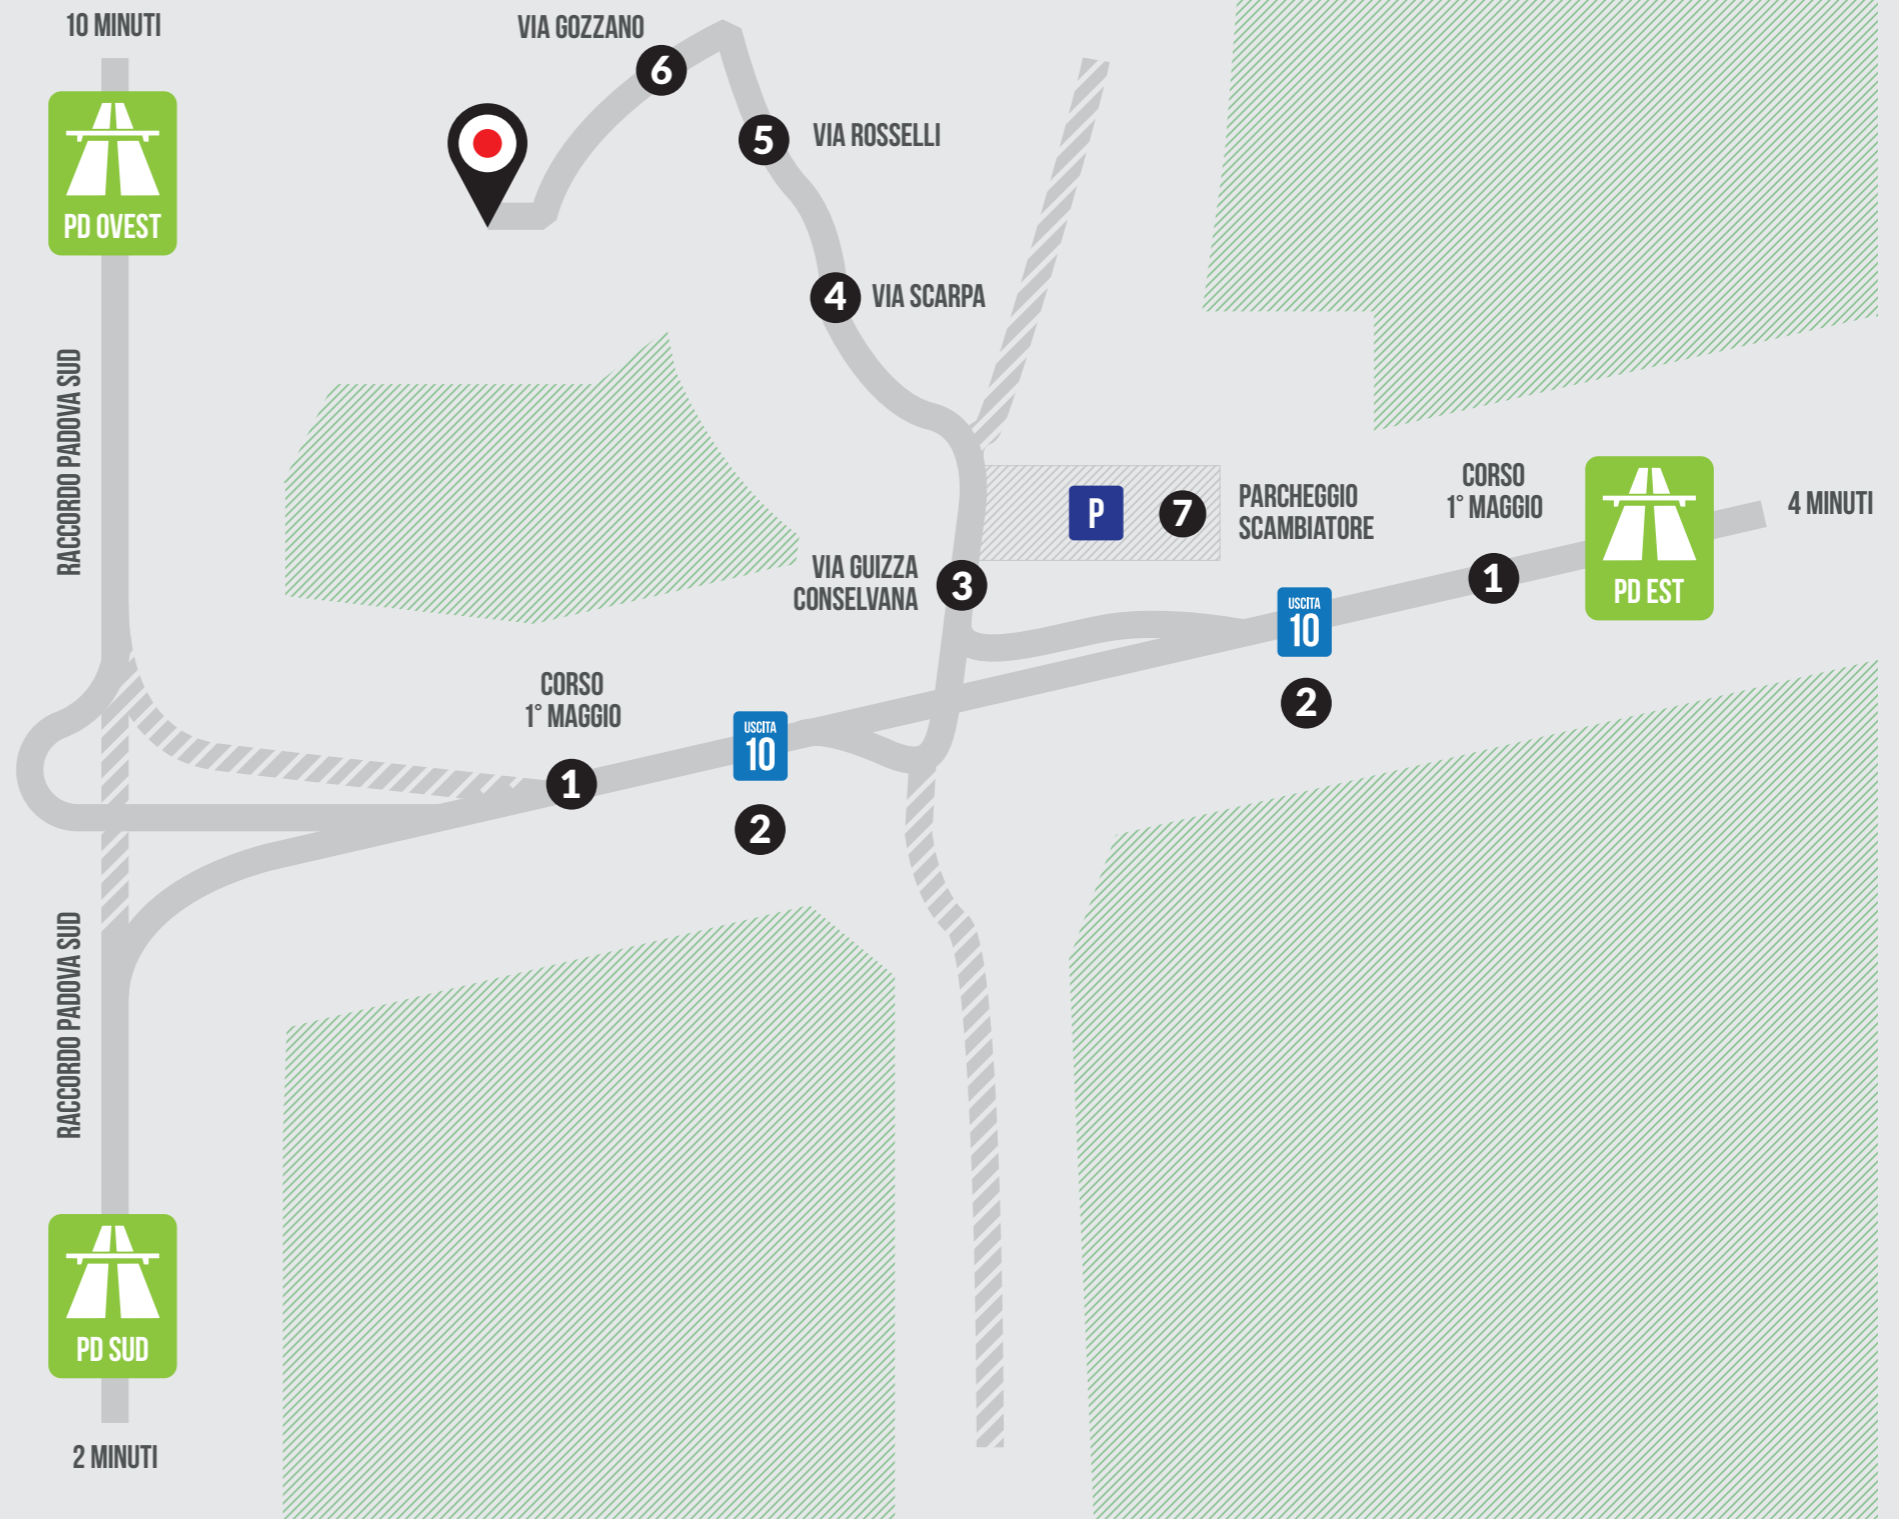

## INFO STRADE

- 1 CORSO 1° MAGGIO
- 2 USCITA NR. 10 DIREZIONE PD
- 3 VIA GUIZZA CONSELVANA
- 4 VIA C. SCARPA
- 5 VIA F. ROSSELLI
- 6 VIA GOZZANO
- PETRARCA RUGBY
- 7 PARCHEGGIO PULMAN

Avvicina il lettore di QR code del tuo smartphone per accedere all'itinerario di Google Map.

Dal casello di Padova Ovest circa 15 min.  
Dal casello di Padova Est circa 8 min.  
Dal casello di Padova Sud circa 5 min.

**Non si vince per caso.** Tradizione, tecnica e innovazione.

PADOVA, 25 APRILE 2017, CENTRO SPORTIVO MEMO GEREMIA, WWW.PETRARCARUGBY.IT

9° TORNEO  
**SAN MARCO**  
UNDER 14