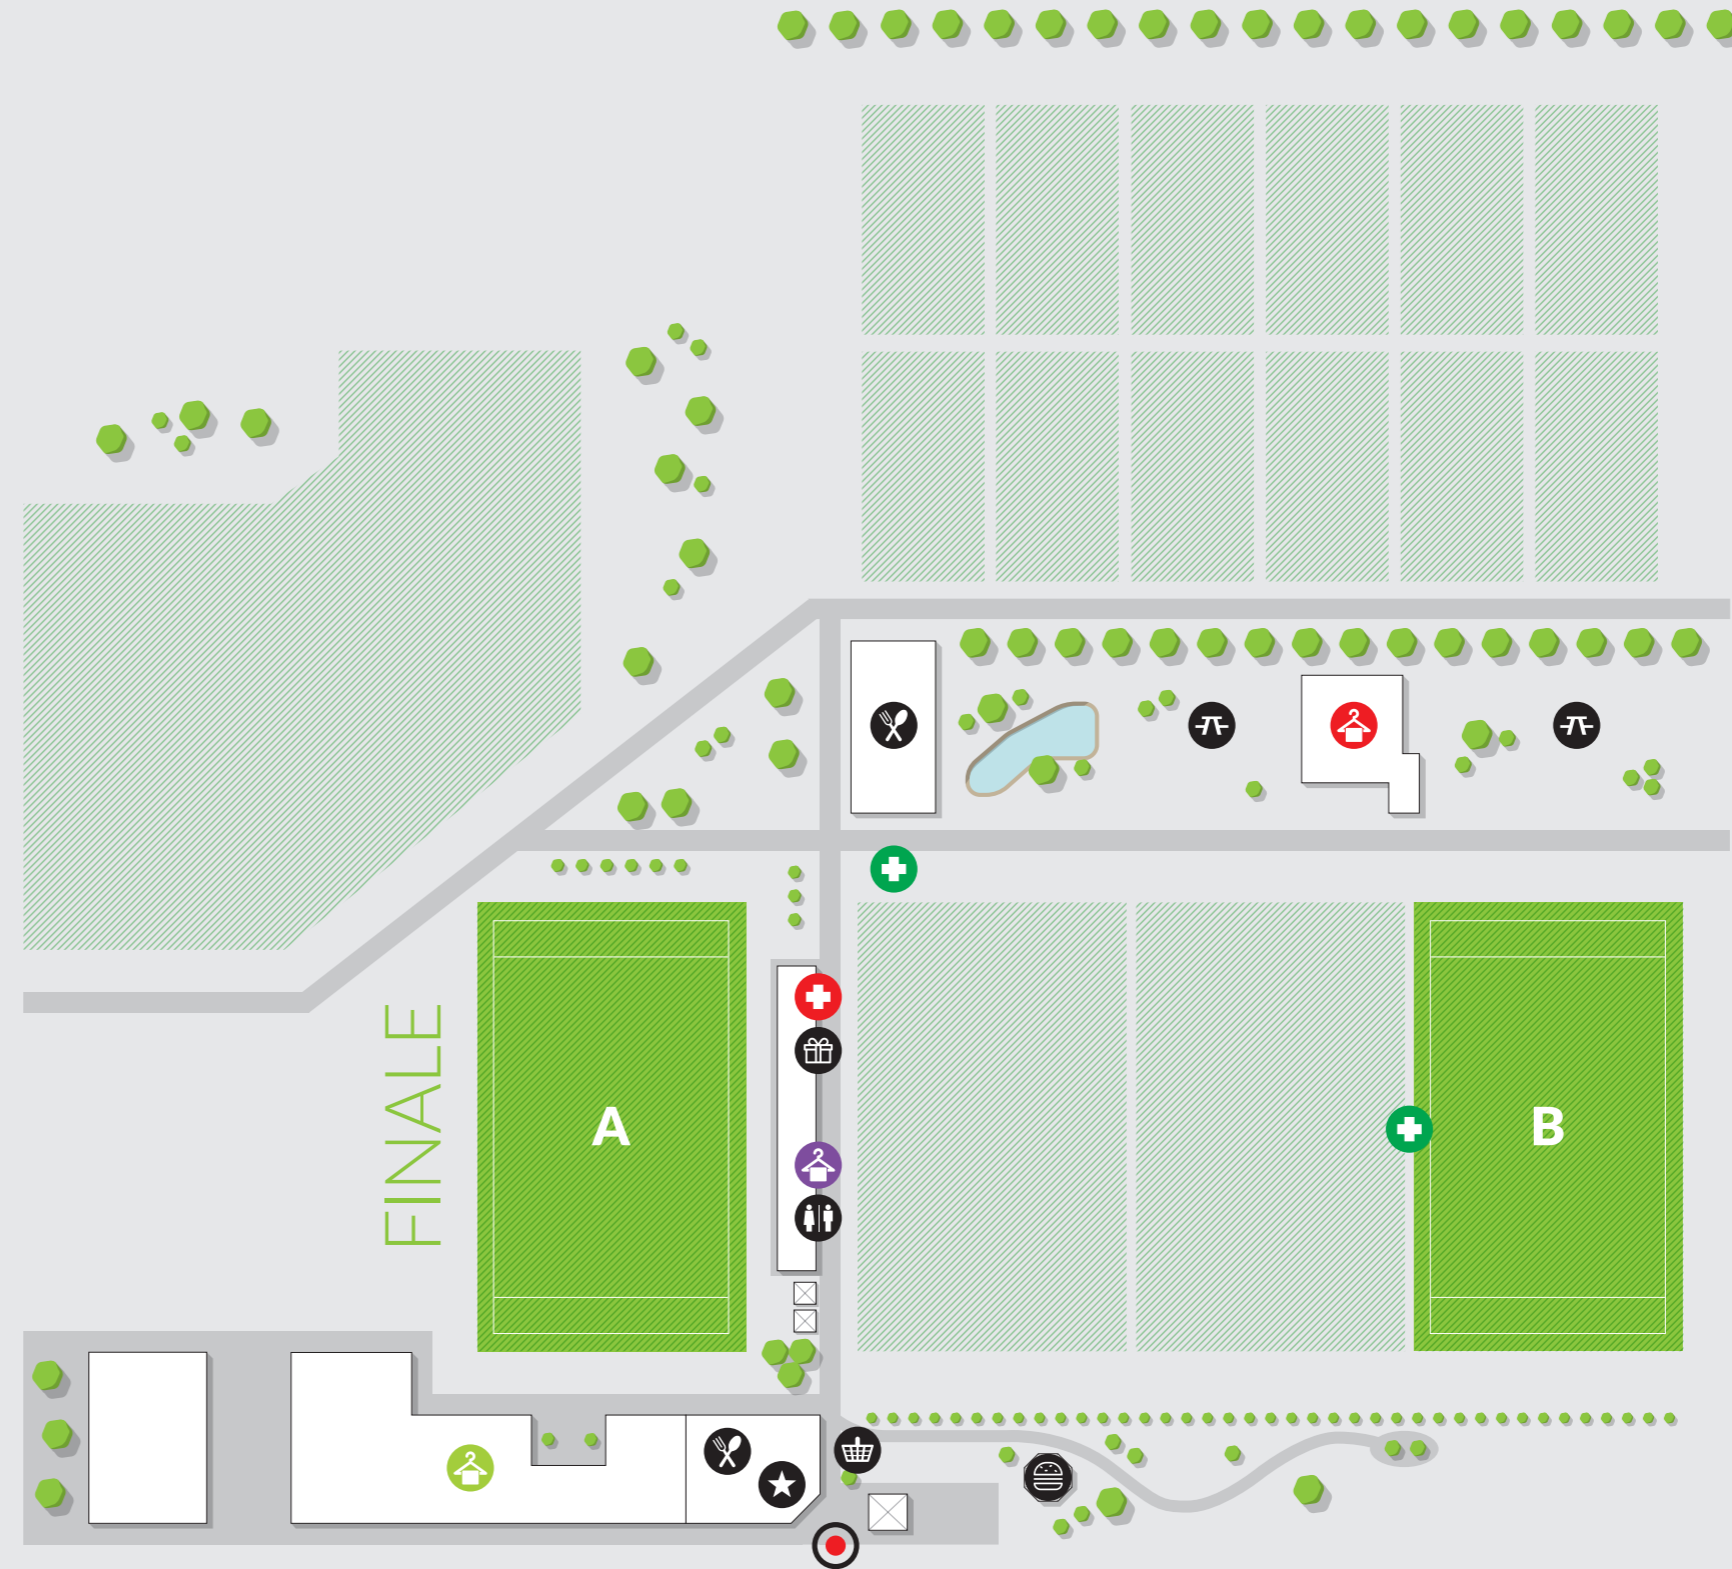

## INFO SQUADRE

- ENTRATA
- SPOGLIATOIO 1
- SPOGLIATOIO 2
- SPOGLIATOIO 3
- SEGRETERIA
- RITIRO GADGET/ACQUA
- MENSA ATLETI
- PRIMO SOCCORSO
- INFERMERIA
- CLUB HOUSE
- BIBITE & PANINI
- BAGNI
- AREA GAZEBO
- SHOP

advertendo®

**Non si vince per caso.** Tradizione, tecnica e innovazione.

PADOVA, 25 APRILE 2017, CENTRO SPORTIVO MEMO GEREMIA, WWW.PETRARCARUGBY.IT