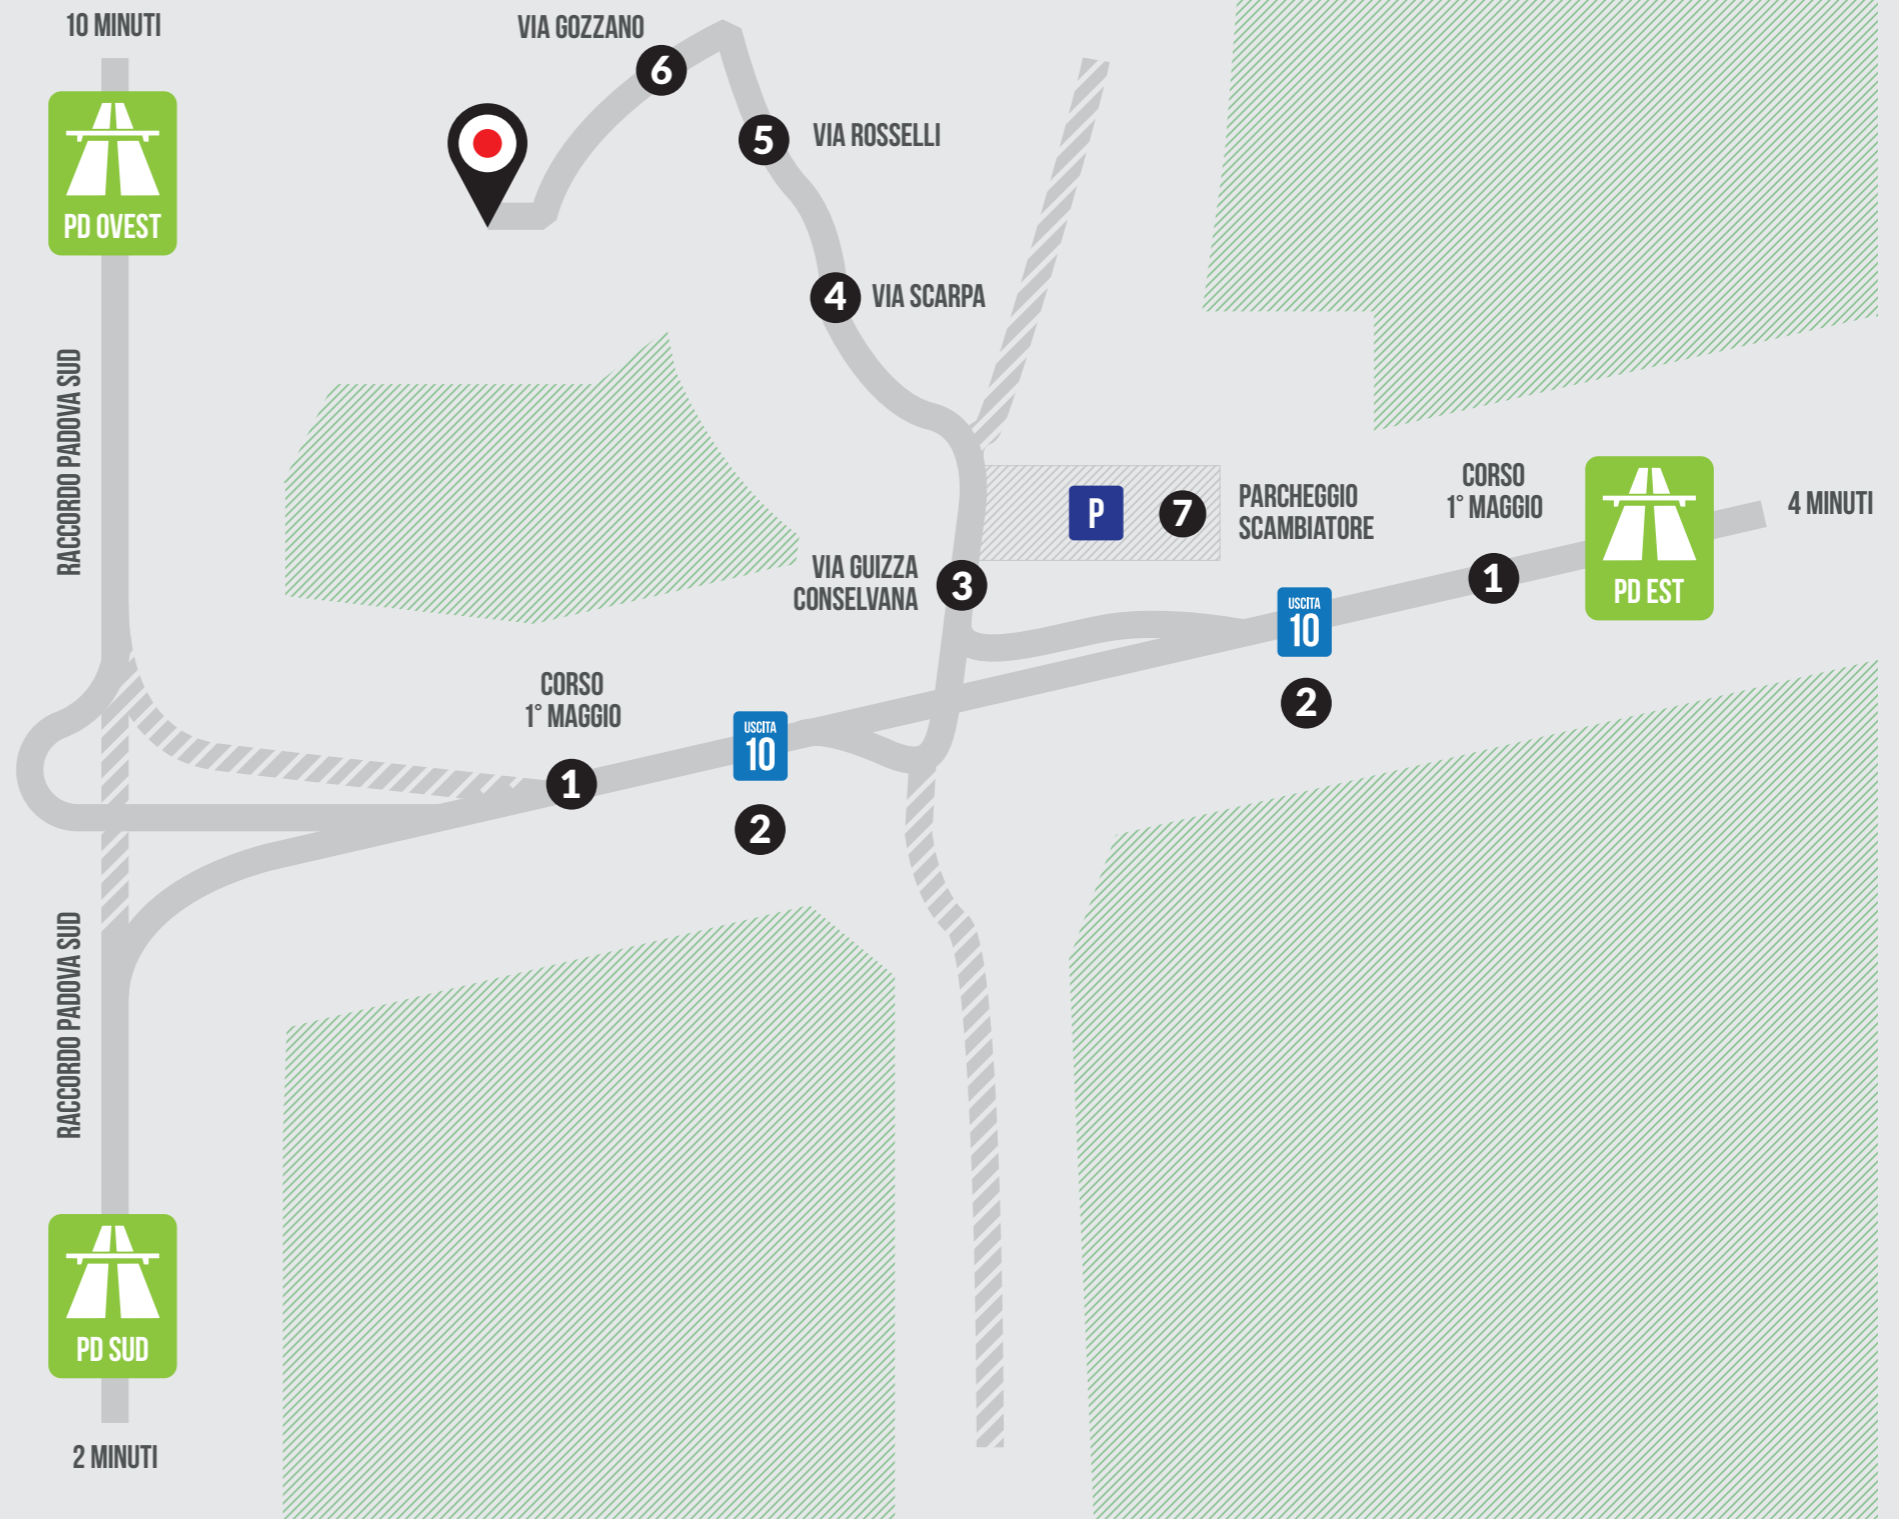

## INFO STRADE

- 1 CORSO 1° MAGGIO
- 2 USCITA NR. 10 DIREZIONE PD
- 3 VIA GUIZZA CONSELVANA
- 4 VIA C. SCARPA
- 5 VIA F. ROSSELLI
- 6 VIA GOZZANO
- PETRARCA RUGBY
- 7 PARCHEGGIO PULMAN

Avvicina il lettore di QR code del tuo smartphone per accedere all'itinerario di Google Map.

Dal casello di Padova Ovest circa 15 min.  
Dal casello di Padova Est circa 8 min.  
Dal casello di Padova Sud circa 5 min.

**Non si vince per caso.** Tradizione, tecnica e innovazione.

PADOVA, 25 APRILE 2017, CENTRO SPORTIVO MEMO GEREMIA, WWW.PETRARCARUGBY.IT